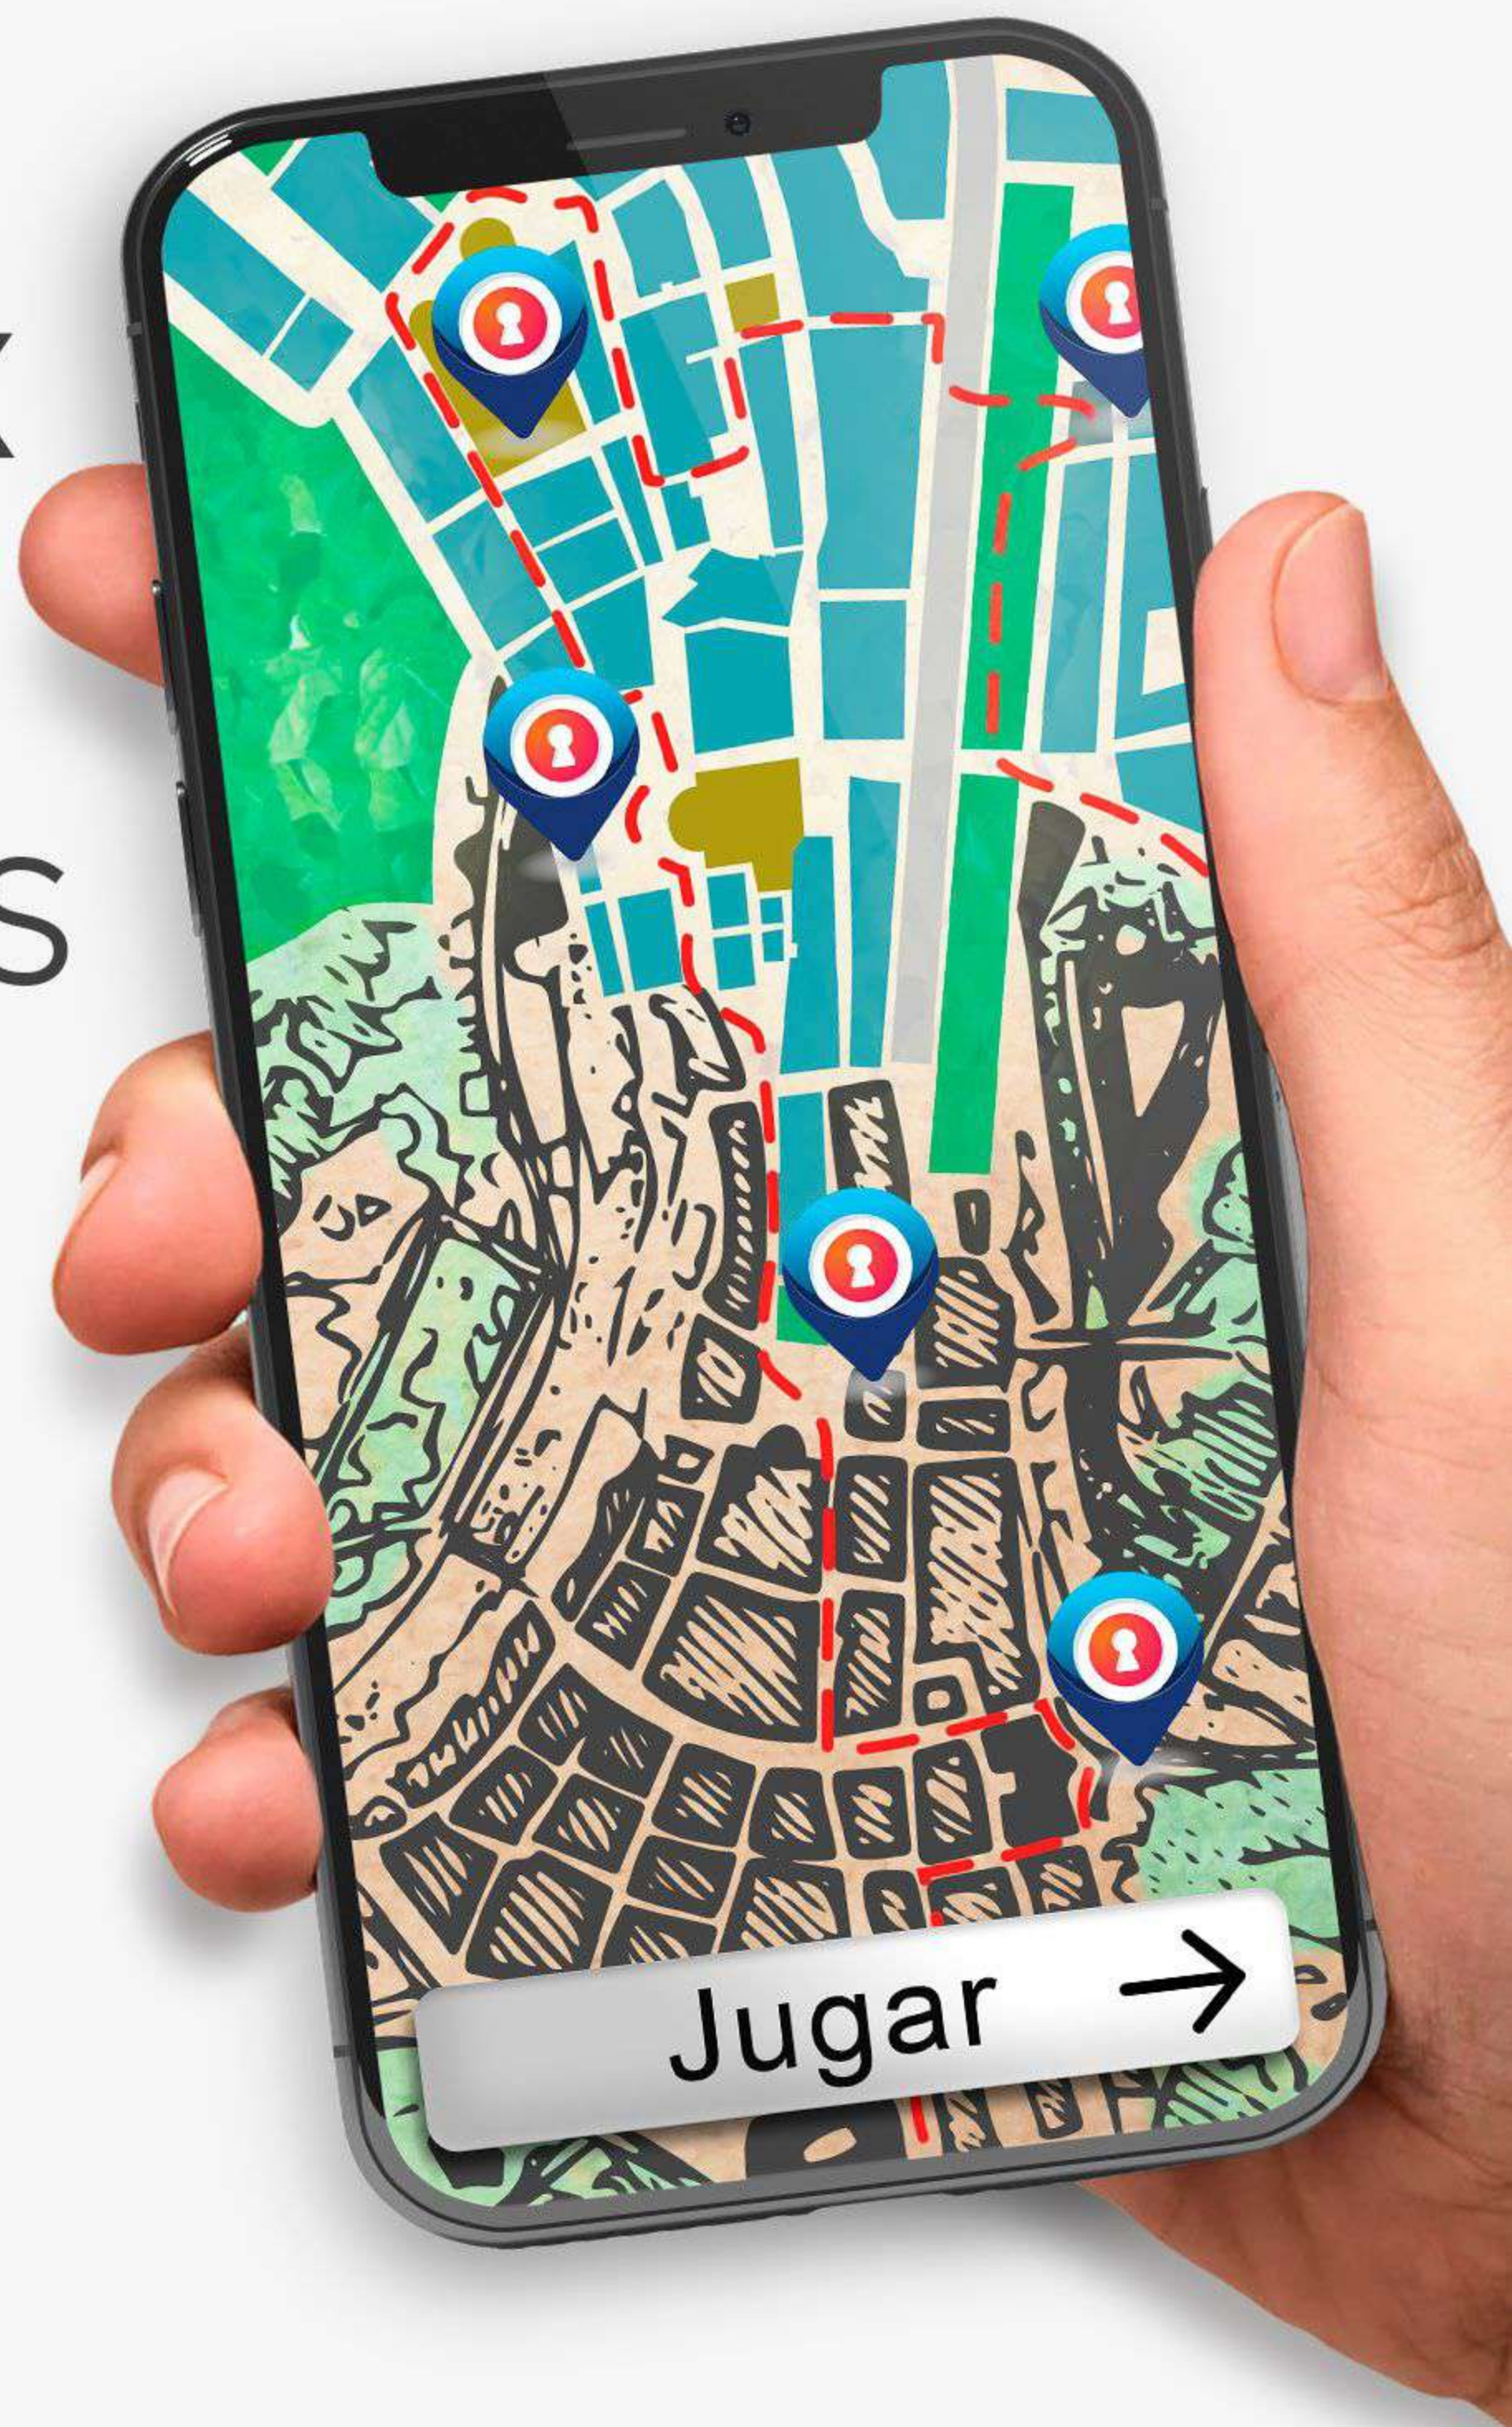

DESCOBREIX I APRÉN TOT JUGANT LES NOSTRES GYMKANES DIGITALS

per gaudir
en família

Ajuntament de Caldes d'Estrac
Àrea de Turisme

Ajuntament de
Sant Andreu de Llavaneres

Ajuntament
de Sant Vicenç de Montalt

Les 3 viles

Caldes d'Estrac
Sant Andreu de Llavaneres
Sant Vicenç de Montalt

A LA RECERCA DE LES AIGÜES ENCANTADES

9 ENIGMES
60 MINUTS
1,5 KM

EL TRESOR D'UN REI

8 ENIGMES
70 MINUTS
1,7 KM

L'ESTIU DEL 1963

7 ENIGMES
40 MINUTS
0,5 KM