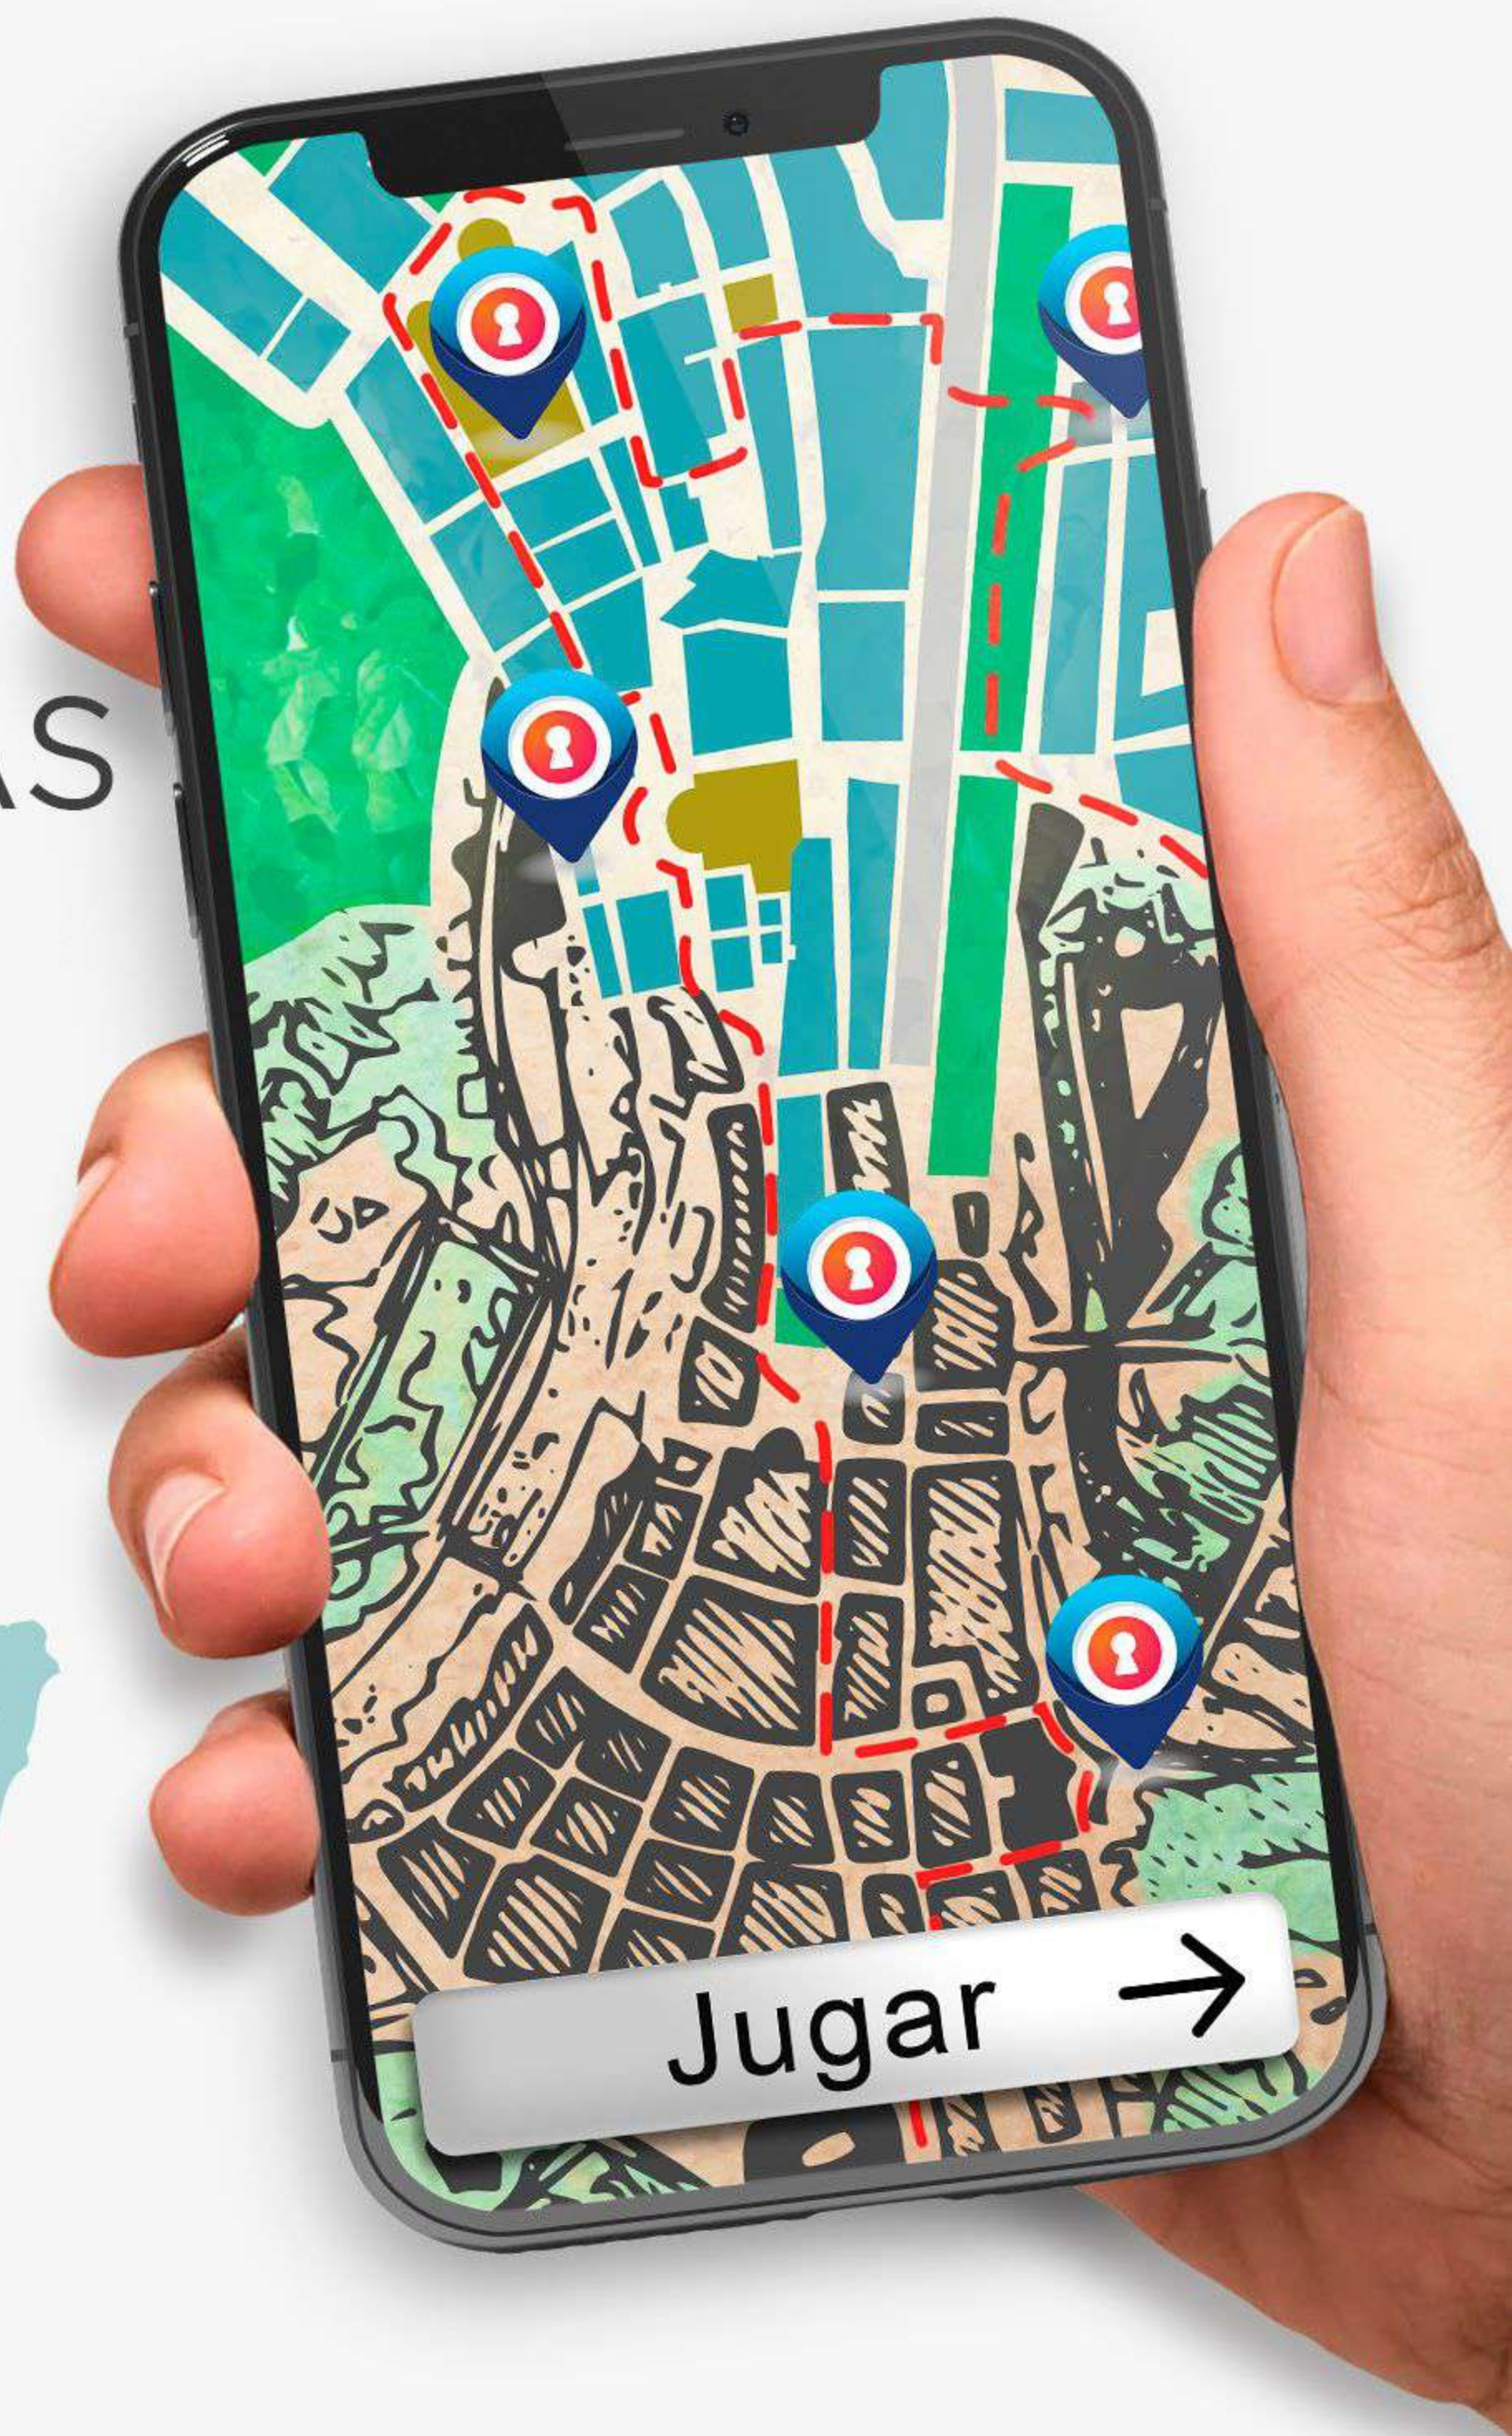

DESCUBRE Y APRENDE JUGANDO CON NUESTRAS GINCANAS DIGITALES

para disfrutar
en familia

Ajuntament de
Sant Andreu de Llavaneres

Ajuntament
de Sant Vicenç de Montalt

Ajuntament de Caldes d'Estrac
Àrea de Turisme

Costa
Barcelona

Les 3 viles

Caldes d'Estrac
Sant Andreu de Llavaneres
Sant Vicenç de Montalt

A LA BÚSQUEDA DE LAS AGUAS ENCANTADAS

9 ENIGMAS
60 MINUTOS
1,5 KM

EL TESORO DE UN REY

8 ENIGMAS
70 MINUTOS
1,7 KM

EL VERANO DE 1963

7 ENIGMAS
40 MINUTOS
0,5 KM

GUARDIANES DEL CIELO

7 ENIGMAS
60 MINUTOS
1,2 KM

Certified
Company
BAT 004/2021 RTI

www.gymkana turistica.com